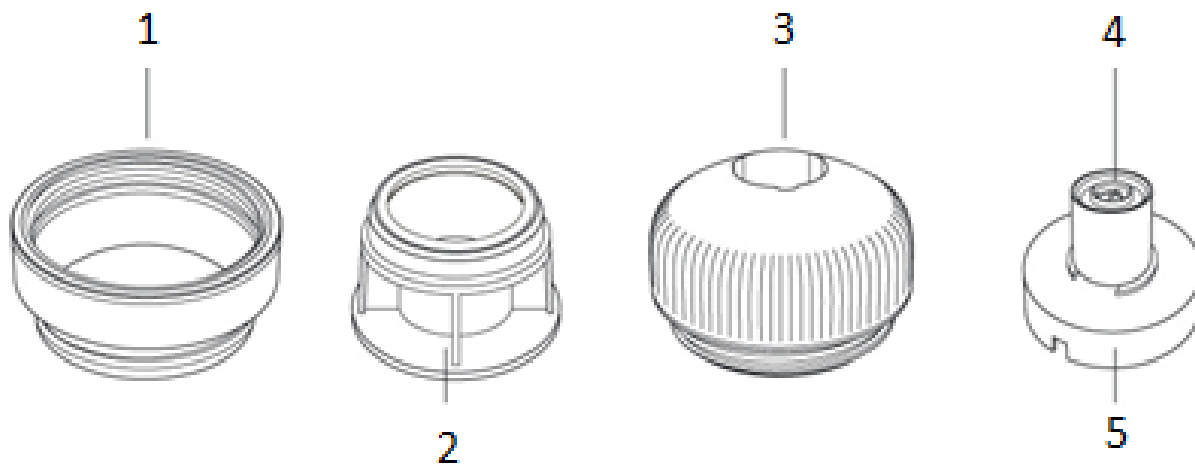

1. Adapterrõngas
2. Kapslihoidja
3. Pea
4. Otsik
5. Kapslihoidja