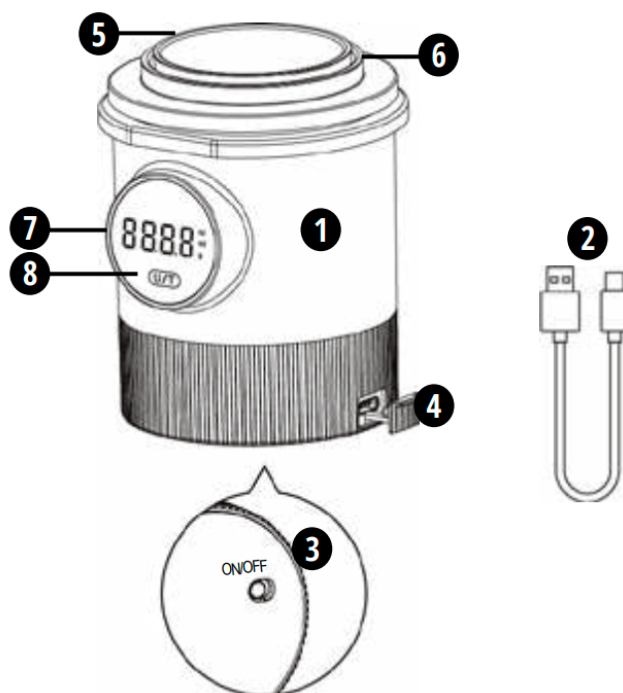

1. Kaalukorgi keha
2. C-tüüpi USB-kaabel laadimiseks
3. Sisse/välja lüliti
4. C-tüüpi laadimisport
5. Keraamiline doseerimiskork
6. Eemaldatav roosteavast terasest tass
7. Skaala kuvamine ühikutega
8. Valikute juhtnupp
9. Kaalumiskorgi kasutusjuhend (pildil pole)