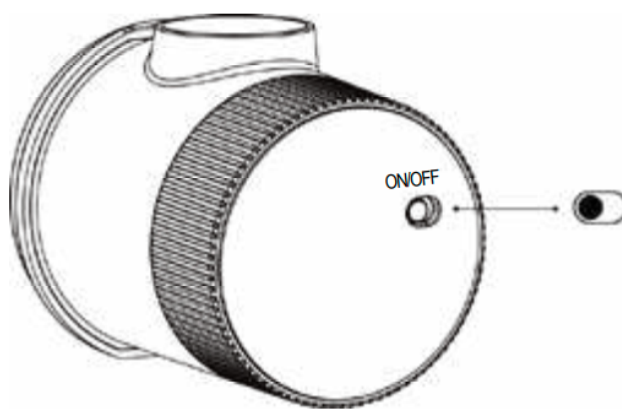

- Kasutage voolu väljalülitamiseks SISSE/VÄLJA lülitit
- Laadimiseks EI PEA SISSE/VÄLJA lülitit olema SISSE lülitatud
- Korrekse laadimise tagamiseks ühendage arvuti USB-ga (vajab 5v 1a toiteallikat)