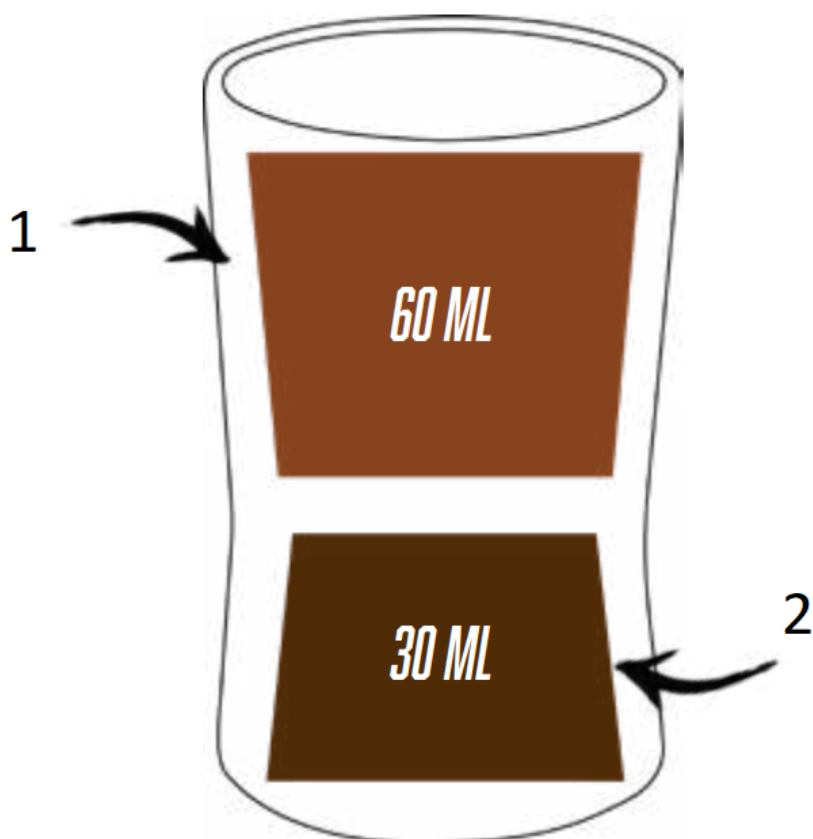

## Toote spetsifikatsioonid

- Maksimaalne mahutavus: 500g
- Ühikud: g / oz / ml
- Mõõtmed: 80 x 81 x 90 mm
- Jaotus: 0,05 g / 0,1 g
- Ekraan: digitaalne LED
- Aku: liitiumlaetav
- Tassi materjal: roostevaba teras

## Keraamiline doseerimiskork

Teie kaalukorgiga on kaasas keraamiline doseerimiskork. Kasutage seda ubade doseerimiseks või espresso keetmiseks ja joomiseks. Sellel on kaks poolt:

1. Suur ava mahutab umbes 60 ml vedelikku ehk mahulist topeltdossi!
2. Väike ava mahutab umbes 30 ml vedelikku ehk ühekordse mahulise annuse!